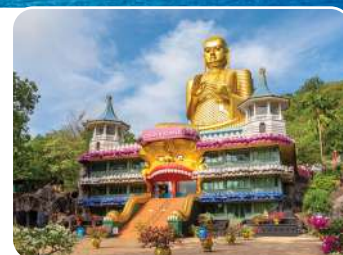

SRI LANKA

**CIRCUIT DÉCOUVERTES SRILANKAISES
LIMITÉ À 16 PERSONNES**

Chambre double, formule demi-pension
6 nuits/8 jours, départ de Paris et province possible

Dès **1 427€*** TTC/personne
vol au départ de Paris